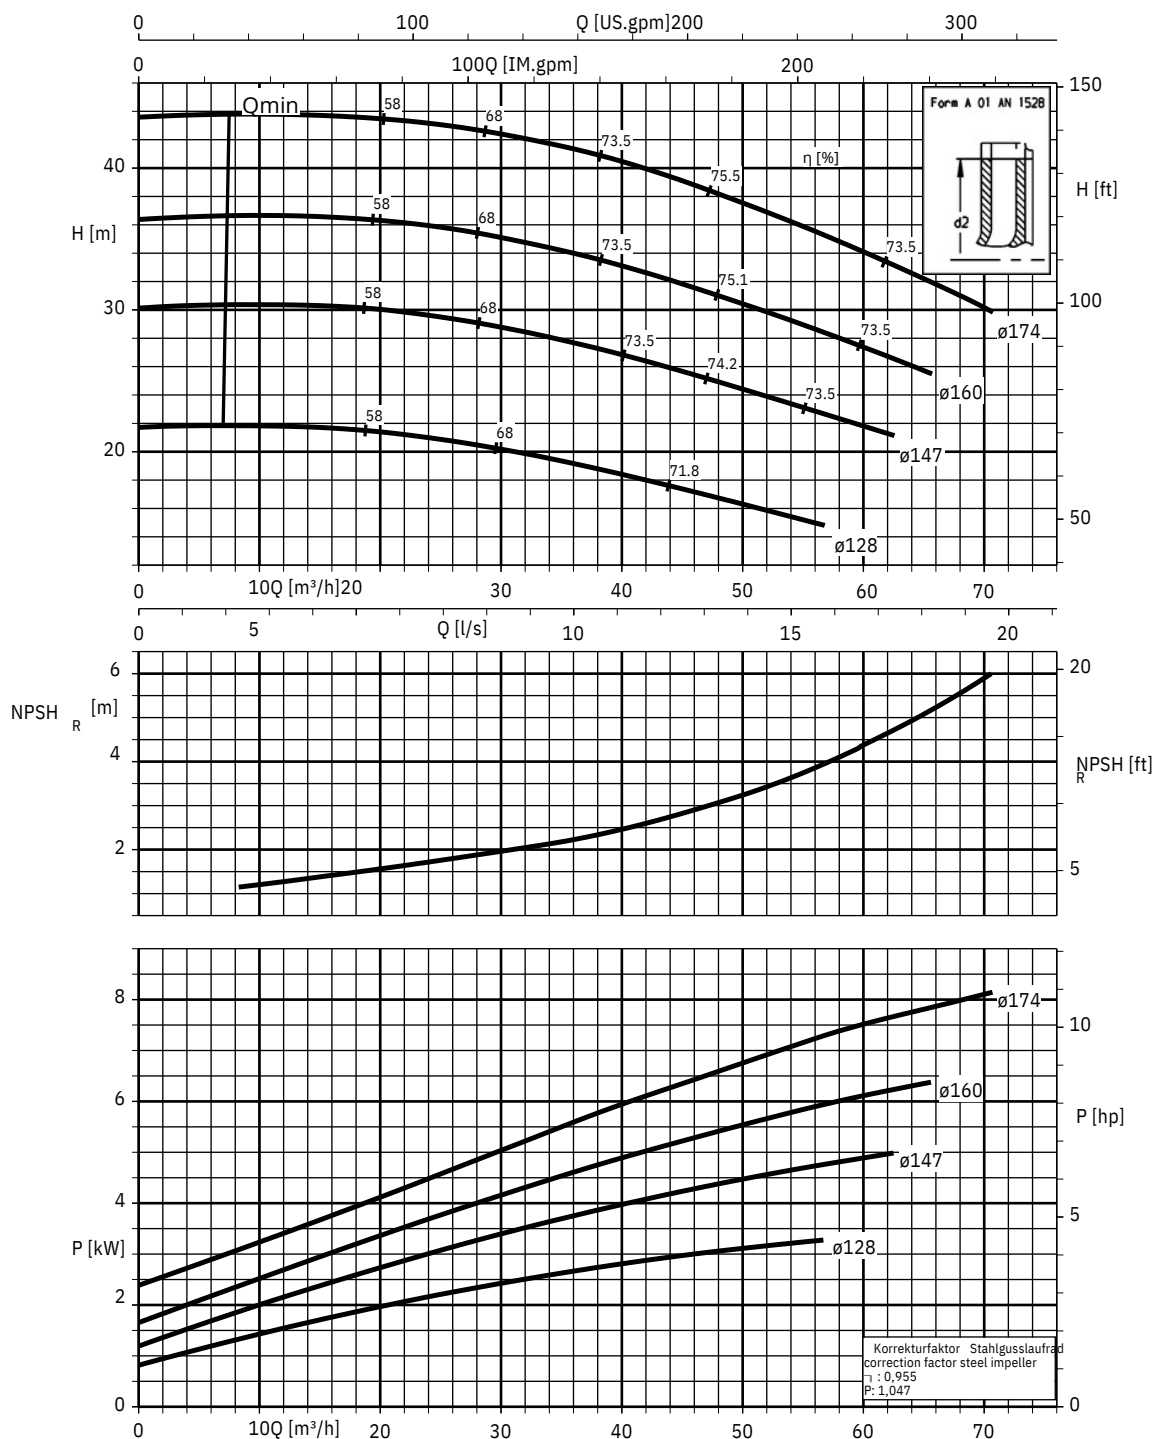

Etanorm 065-040-160, n = 2900 rpm

Etanorm SYT, Etanorm V, Etabloc, Etabloc SYT

Etanorm 065-040-160, n = 1450 rpm

Etanorm SYT, Etanorm V, Etabloc, Etabloc SYT