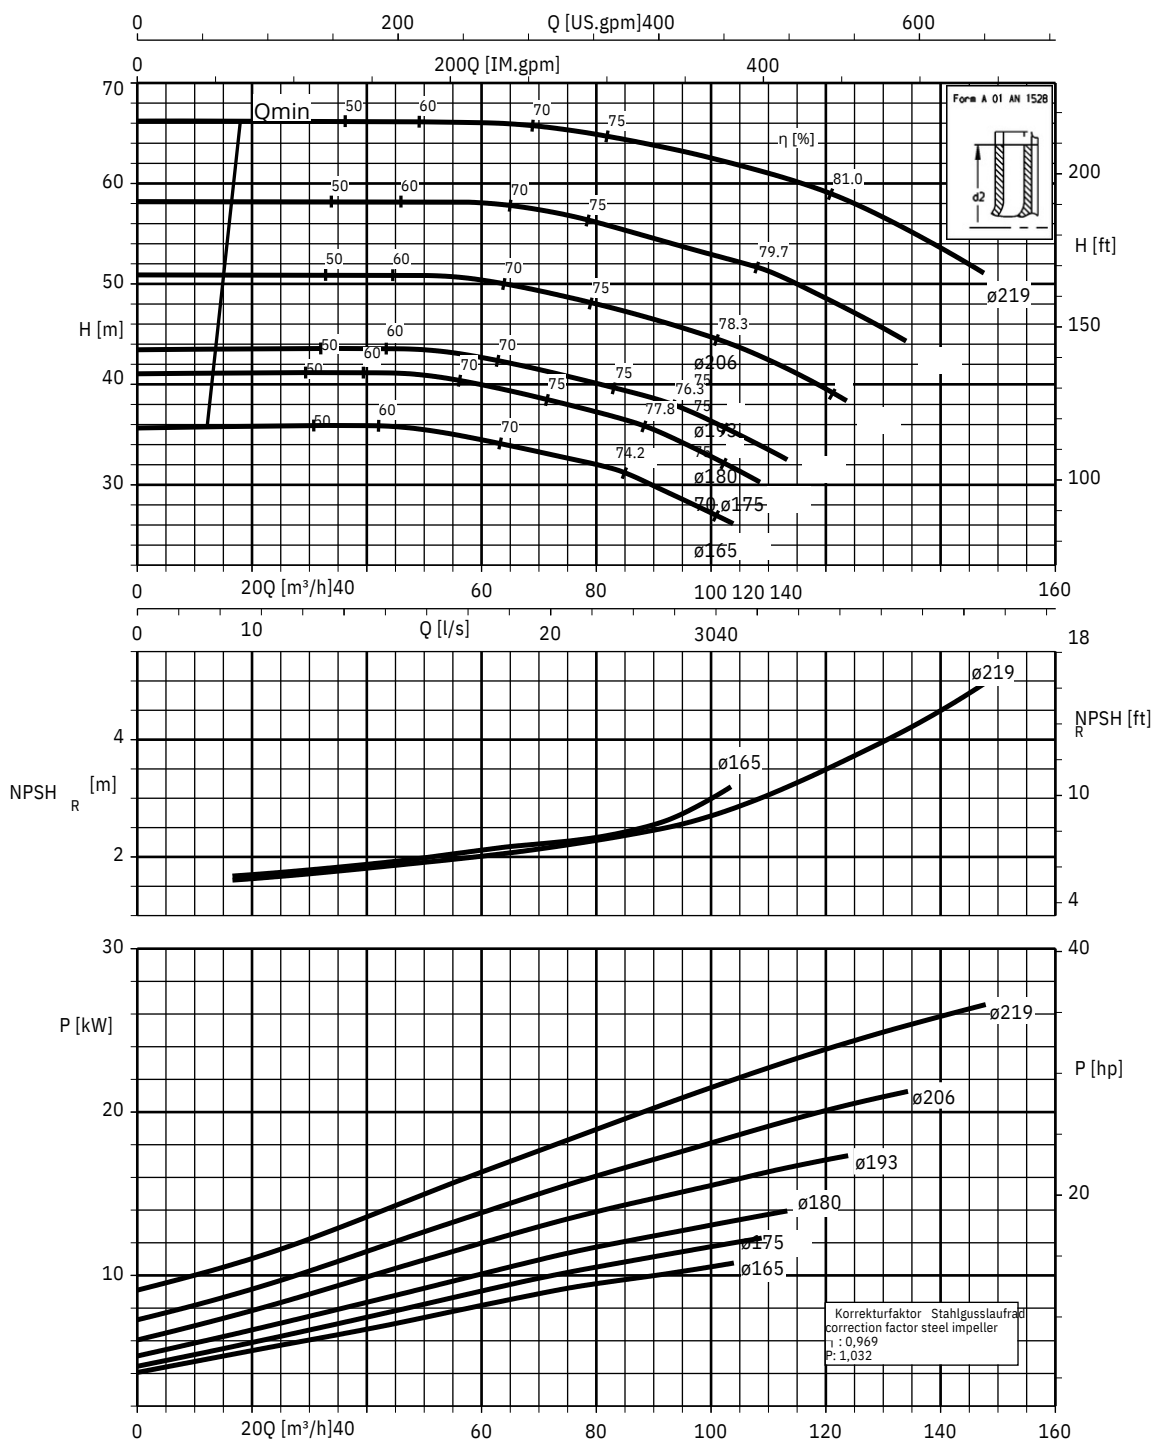

Etanorm 080-065-200, n = 2900 rpm
Etanorm SYT, Etanorm V, Etabloc, Etabloc SYT

Etanorm 080-065-200, n = 1450 rpm

Etanorm SYT, Etanorm V, Etabloc, Etabloc SYT