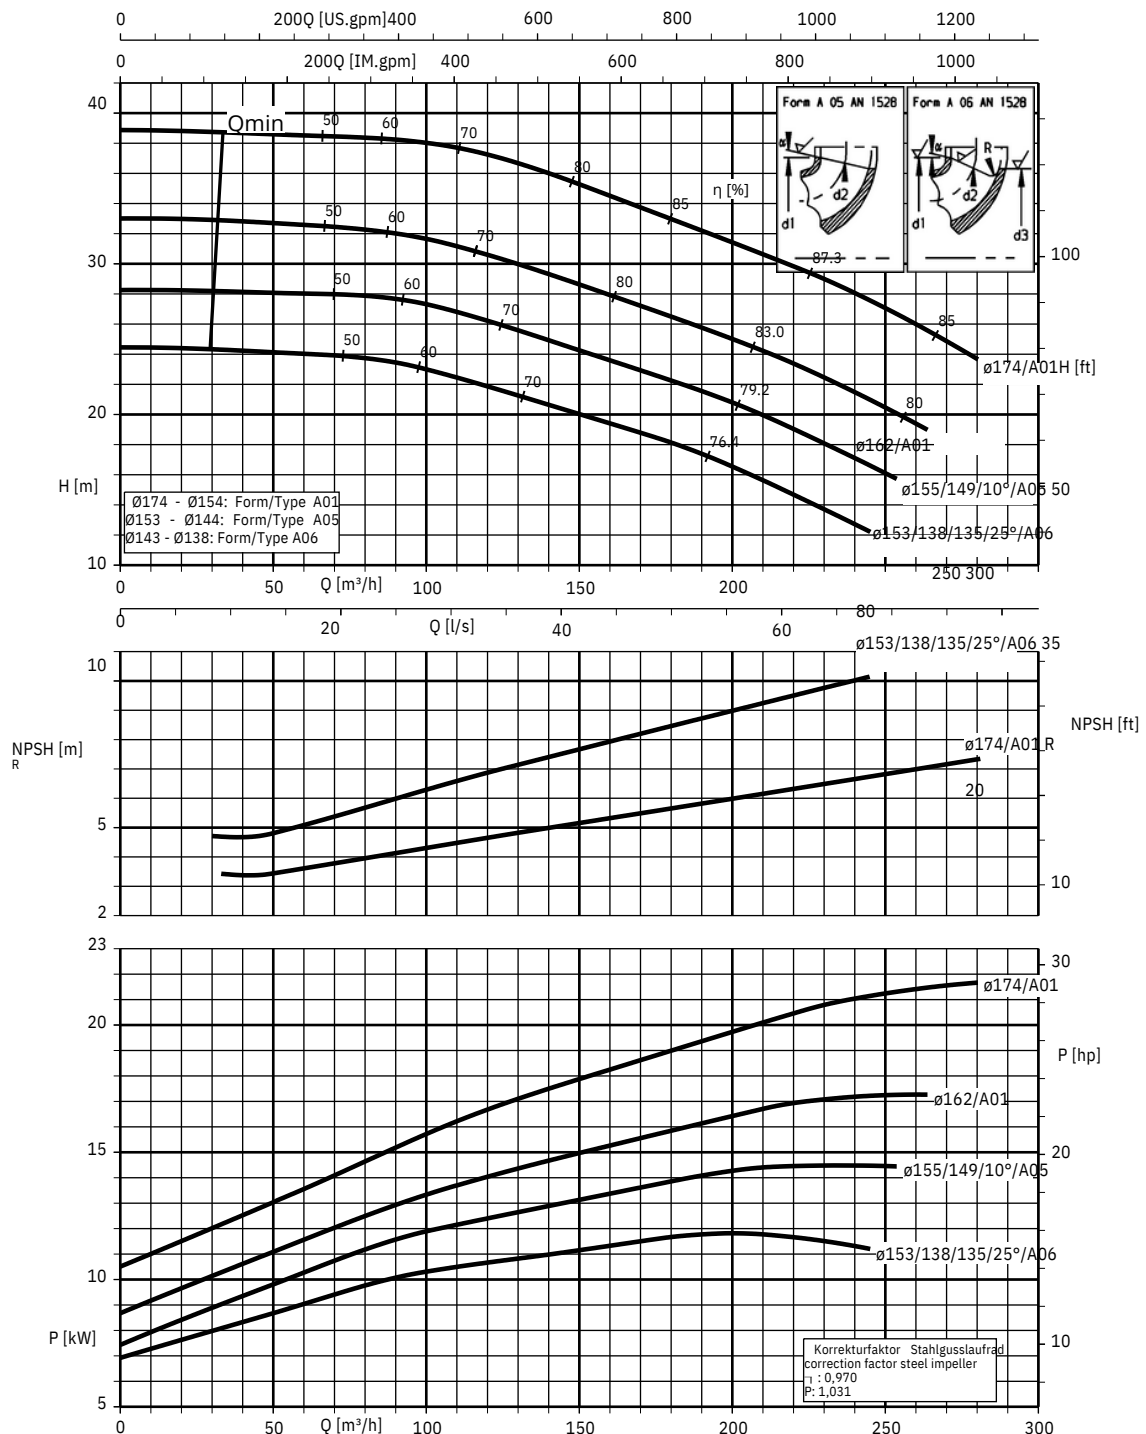

Etanorm 100-080-160, n = 2900 rpm

Etanorm SYT, Etanorm V, Etabloc, Etabloc SYT

Etanorm 100-080-160, n = 1450 rpm

Etanorm SYT, Etanorm V, Etabloc, Etabloc SYT